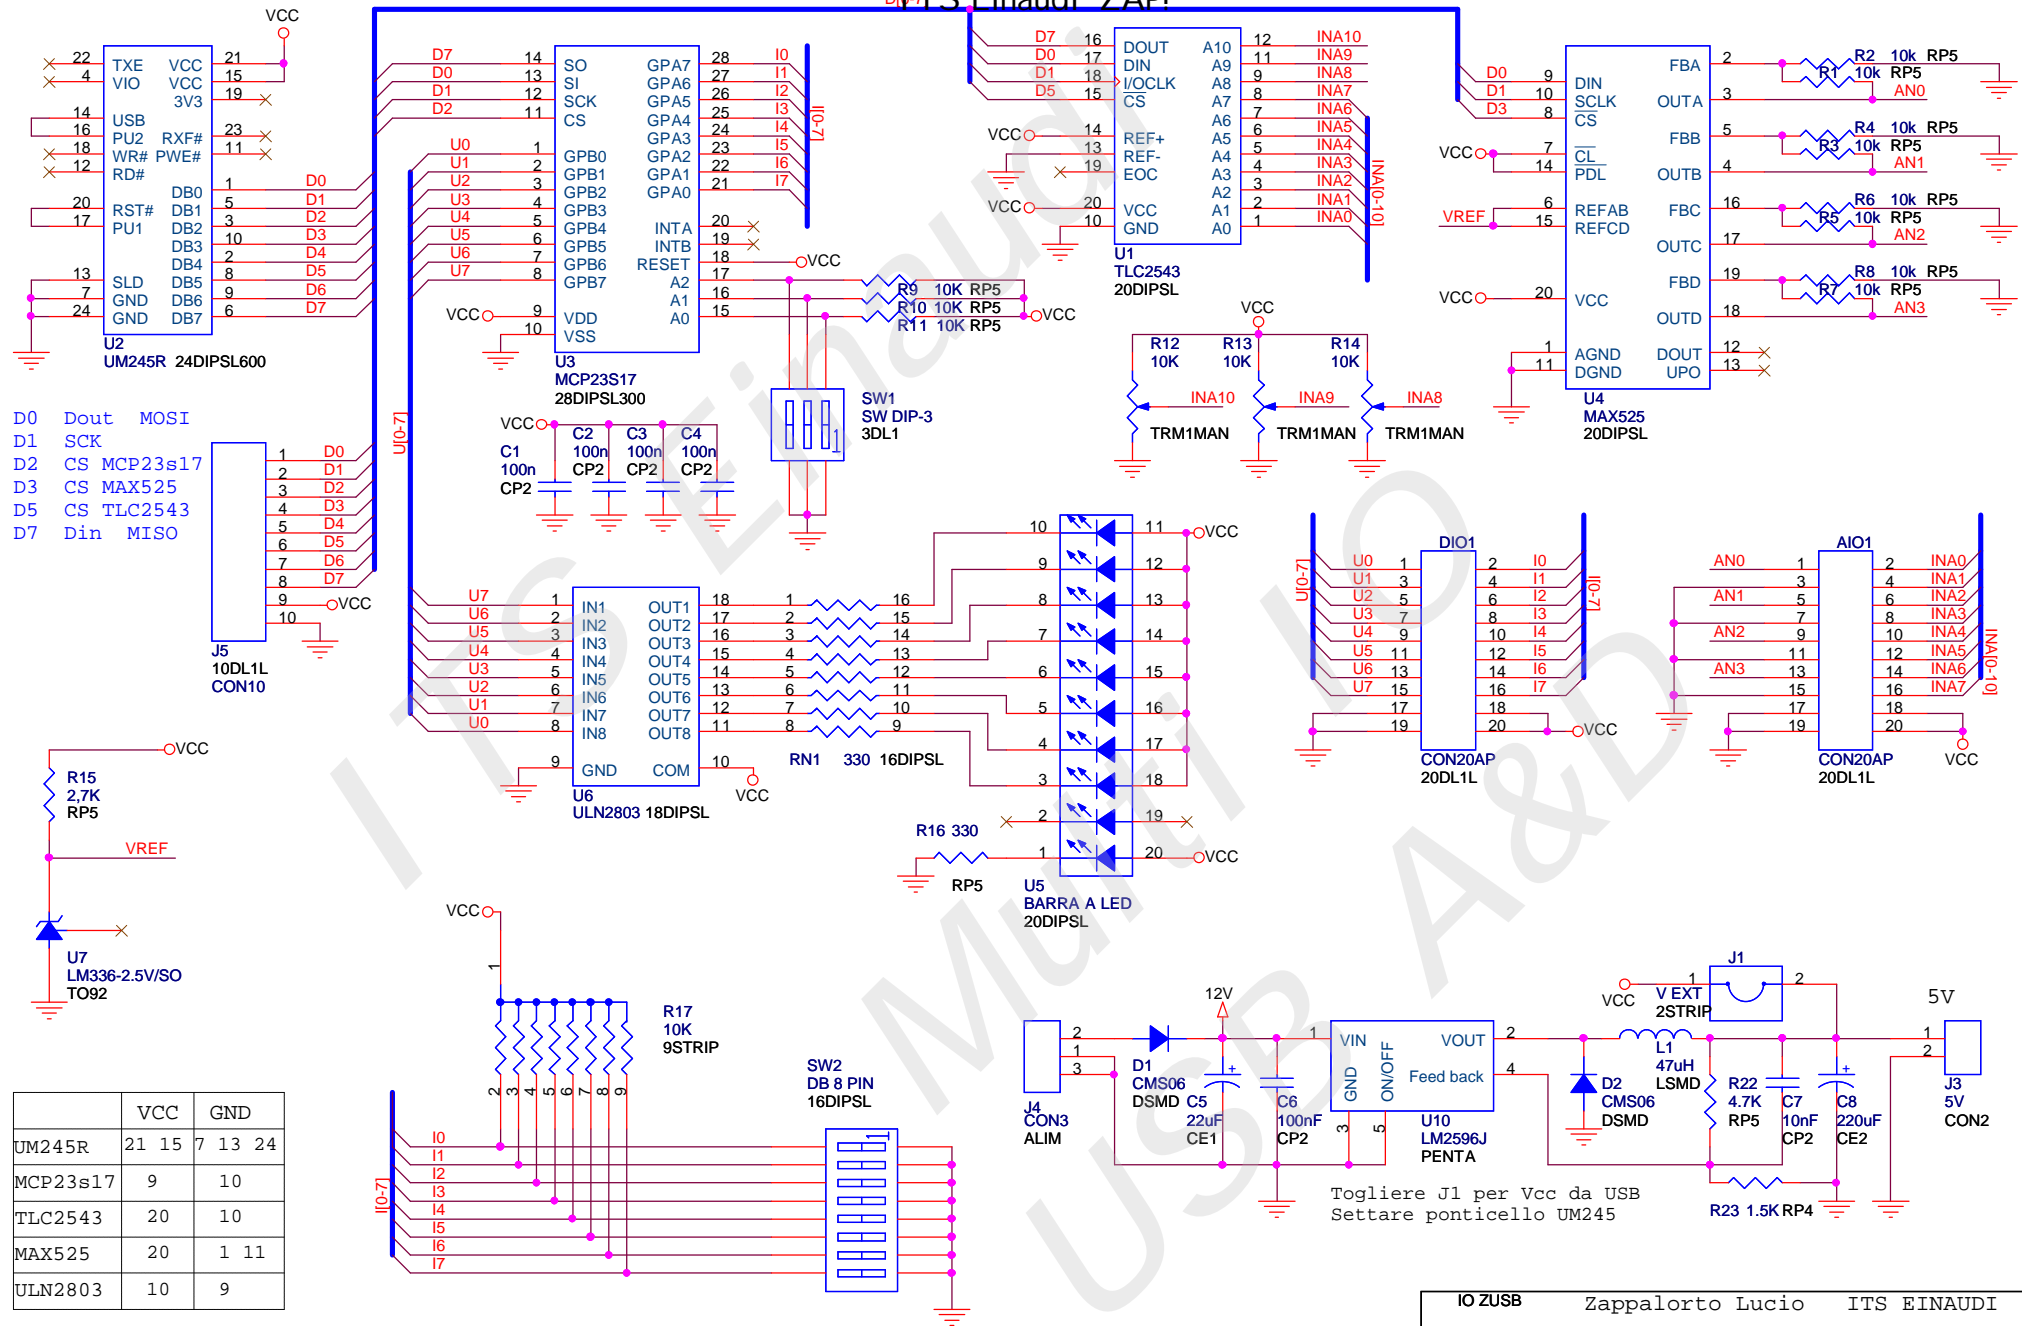

ITS Einaudi ZAP!

- D0 Dout MOSI
- D1 SCK
- D2 CS MCP23s17
- D3 CS MAX525
- D5 CS TLC2543
- D7 Din MISO

	VCC	GND
UM245R	21 15 7 13 24	
MCP23s17	9	10
TLC2543	20	10
MAX525	20	1 11
ULN2803	10	9

IO ZUSB	Zappalorto Lucio	ITS EINAUDI
Title		
Scheda Interfaccia Analogica Digitale per USB		
Size	Document Number	Rev
A4	<Doc>	1
Date:	Sunday, March 11, 2012	Sheet 1 of 1